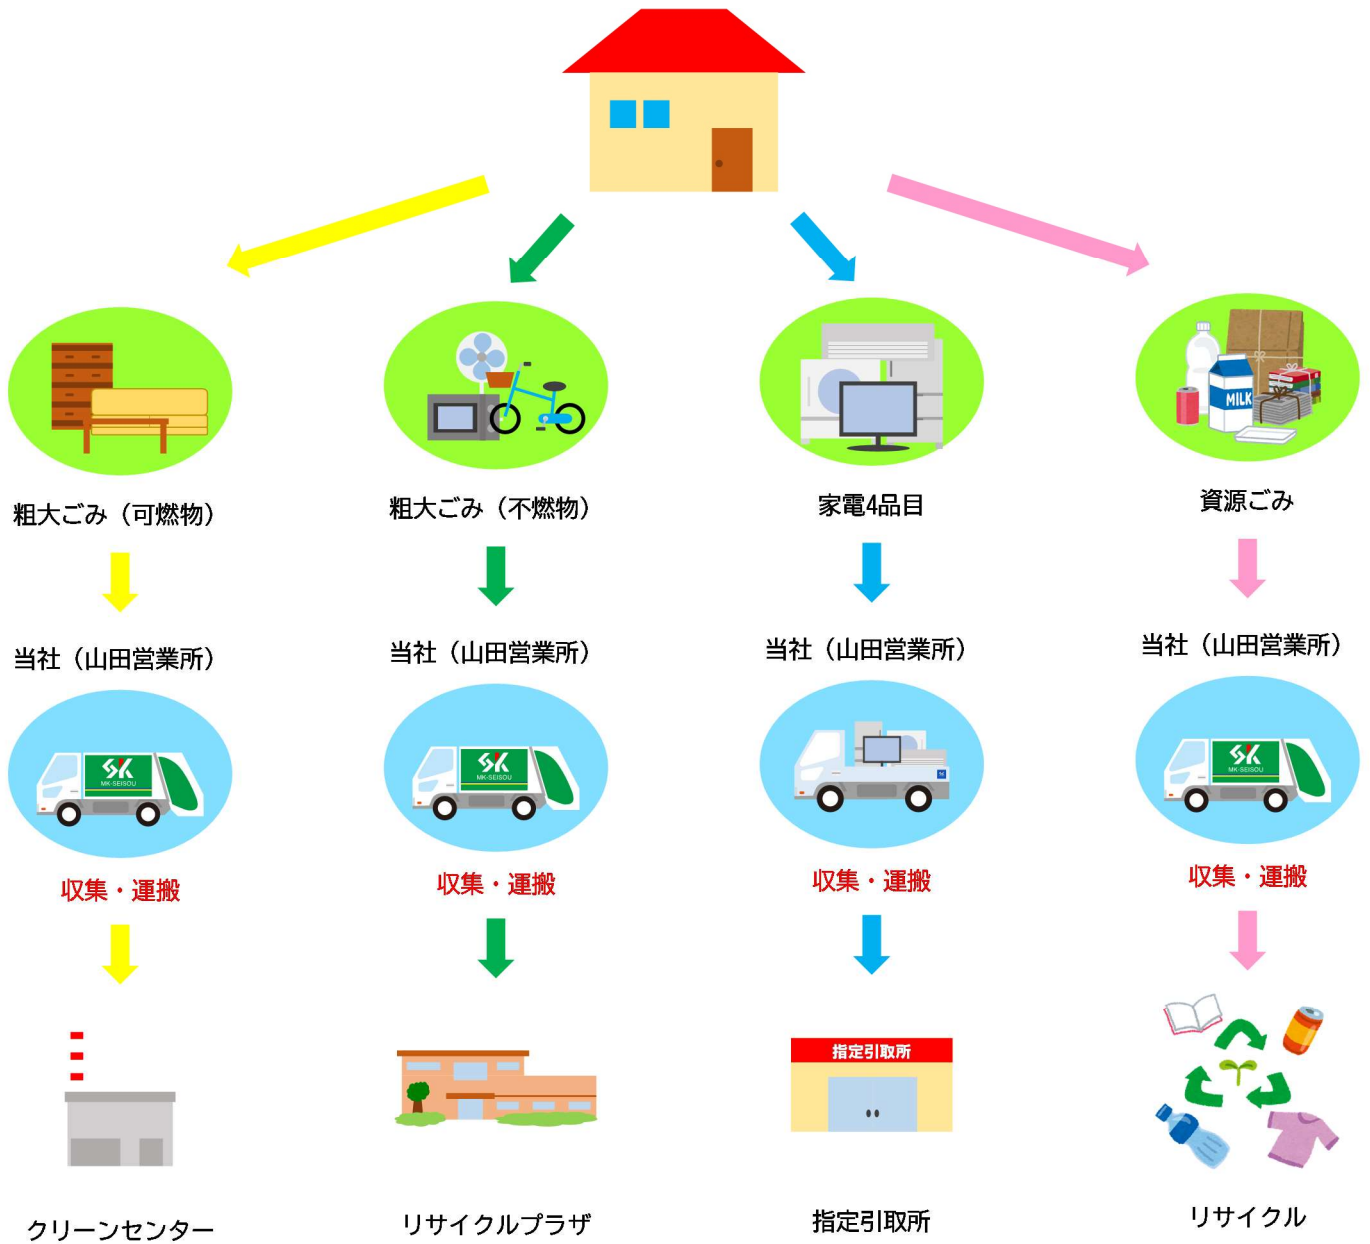

粗大ごみ収集の流れ

当社では、粗大ごみおよび家電リサイクル品（冷蔵庫・洗濯機・テレビ・エアコン）の収集を行っています。

事業系ごみ収集の流れ

会社、商店、飲食店などから出るごみ（事業系ごみ）は「事業系一般廃棄物」「産業廃棄物」に分類され、これらのごみは「廃棄物の処理及び清掃に関する法律」により事業者が自らの責任で適正に処理することが義務づけられています。